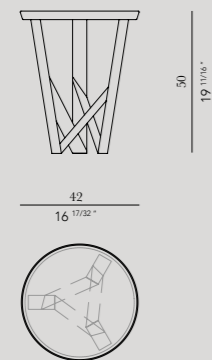

DORCHESTER

Tavolino | *Side table*

Materiali | *Materials*

Combinazione 1 | *Configuration 1*

Top in marmo verde serpentino
Green Marble top

Struttura in ottone delabrè
Delabrè brass structure

Combinazione 2 | *Configuration 2*

Top in legno Hemlock tinto nero
Black hemlock wood top

Struttura in ottone delabrè
Delabrè brass structure

Tutti i prodotti Home Collection Rossato sono pensati come pezzi unici. Ogni dettaglio e ogni finitura possono essere personalizzati a seconda delle specifiche richieste del Cliente.