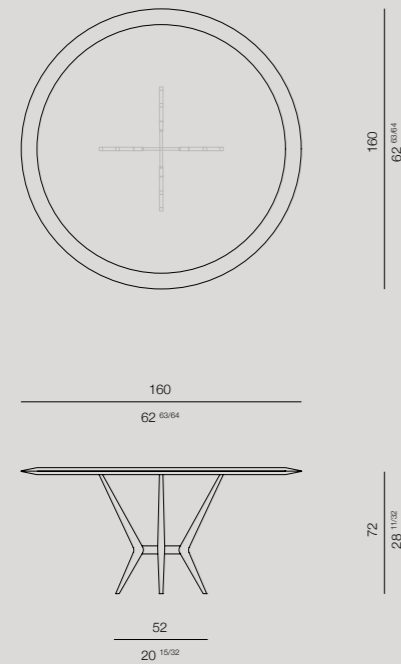

COLLIN

Tavolo | *Dining table*

Materiali | *Materials*

Legno Radica finitura lucido
Briar wood wax finish

Metallo finitura ferro delabrè
Delabrè Iron structure

Tutti i prodotti Home Collection Rossato sono pensati come pezzi unici. Ogni dettaglio e ogni finitura possono essere personalizzati a seconda delle specifiche richieste del Cliente.