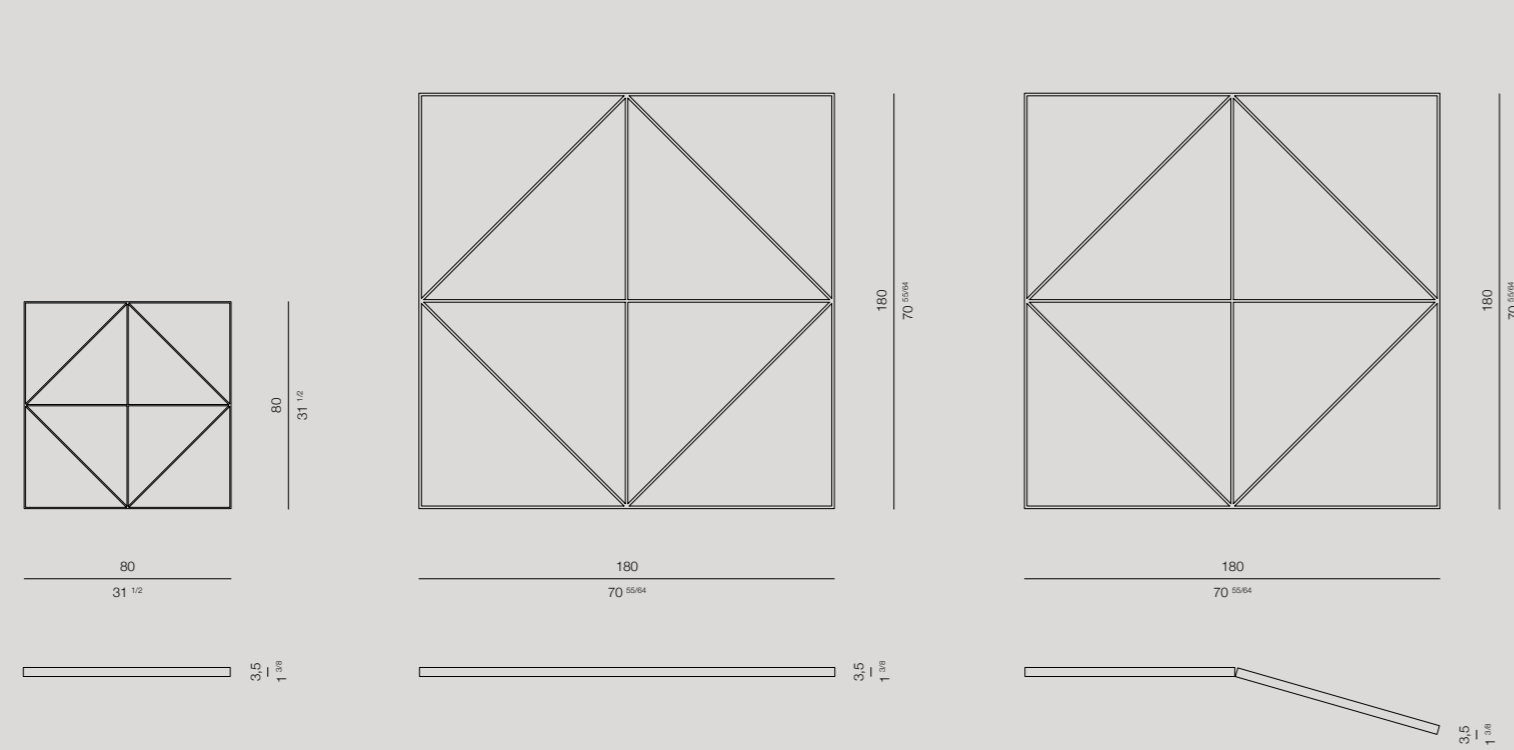

BYRON

Specchio | *Mirror*

Materiali | *Materials*

Inseri in radica
Birch wood inserts

Struttura di supporto in nickel satinato
Metal support structure in brushed nickel

Specchio extrachiaro
Extra clear mirror