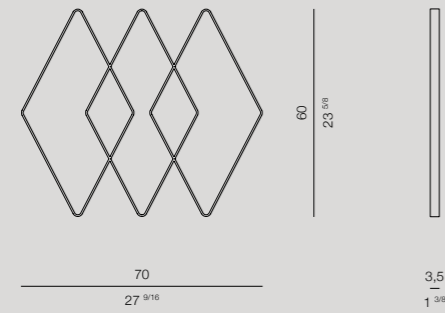

BLAZE

Specchio | *Mirror*

Materiali | *Materials*

Inseri in radica
Briar wood inserts

Struttura di supporto in nickel satinato
Metal support structure in brushed nickel

Specchio extrachiaro
Extra clear mirror