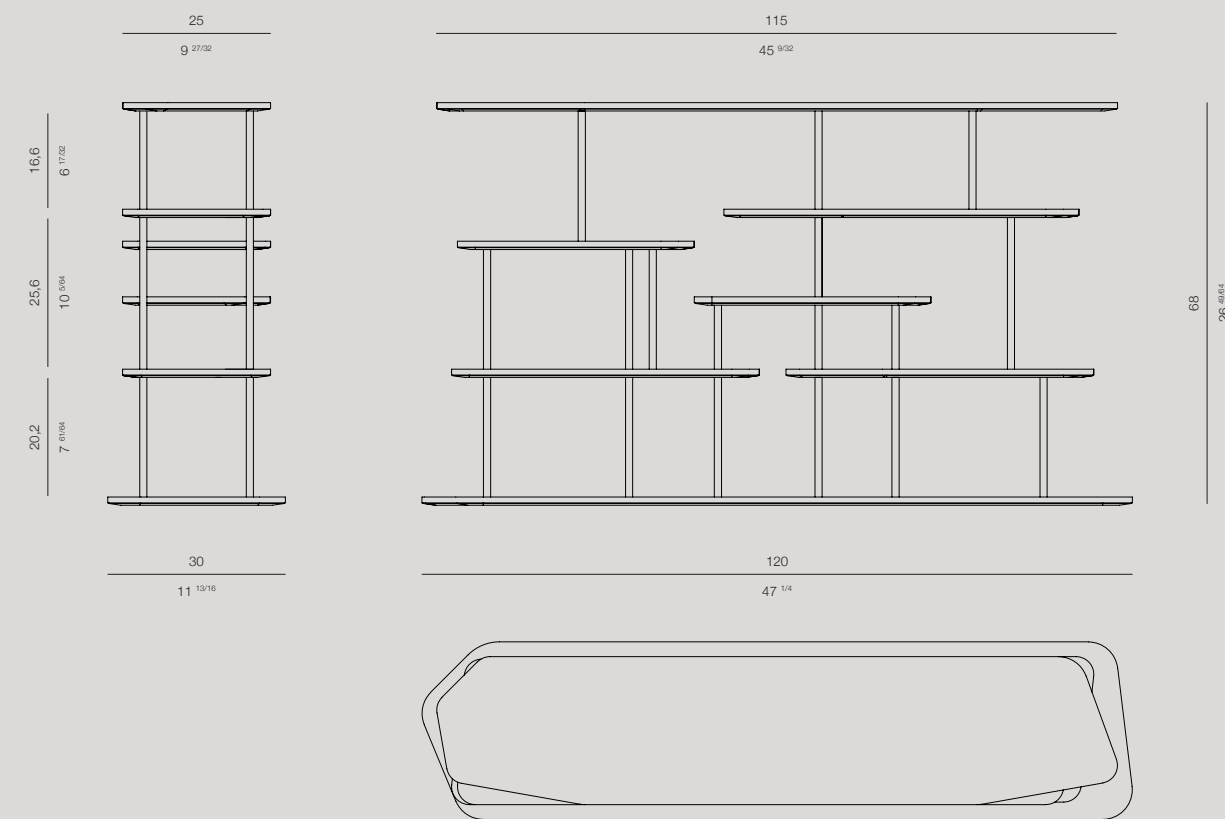

WALDORF

Libreria | *Bookcase*

Materiali | *Materials*

Struttura in ottone satinato
Satin brass structure

Ripiani nelle finiture marmo rotoro e radica
Shelves in rotoro marble finishes and briar

Tutti i prodotti Home Collection Rossato sono pensati come pezzi unici. Ogni dettaglio e ogni finitura possono essere personalizzati a seconda delle specifiche richieste del Cliente.