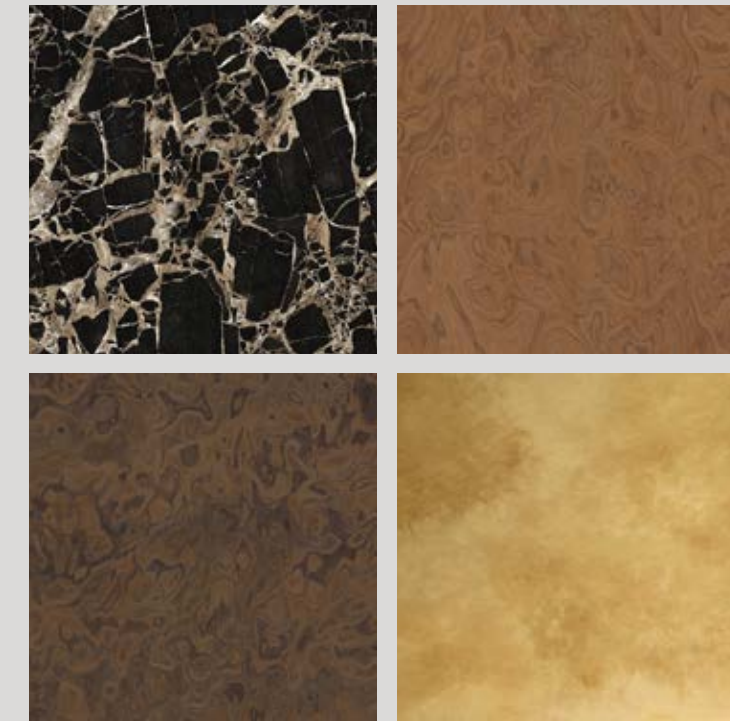

WALDORF

Libreria | *Bookcase*

Materiali | *Materials*

Struttura in ottone satinato
Satin brass structure

Ripiani nelle finiture marmo rotoro e radica
Shelves in rotoro marble finishes and briar

Tutti i prodotti Home Collection Rossato sono pensati come pezzi unici. Ogni dettaglio e ogni finitura possono essere personalizzati a seconda delle specifiche richieste del Cliente.