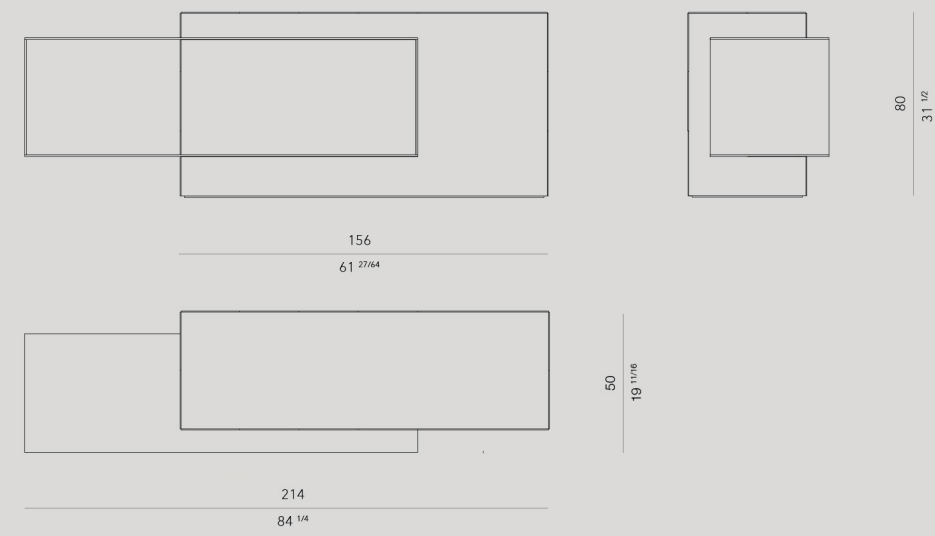

SHELTON

Consolle | *Console*

Materiali | *Materials*

Rivestimento in marmo cinese Panda
Cladding in Panda White marble

Metallo finitura ferro delabrè
Delabrè Iron structure

Tutti i prodotti Home Collection Rossato sono pensati come pezzi unici. Ogni dettaglio e ogni finitura possono essere personalizzati a seconda delle specifiche richieste del Cliente.