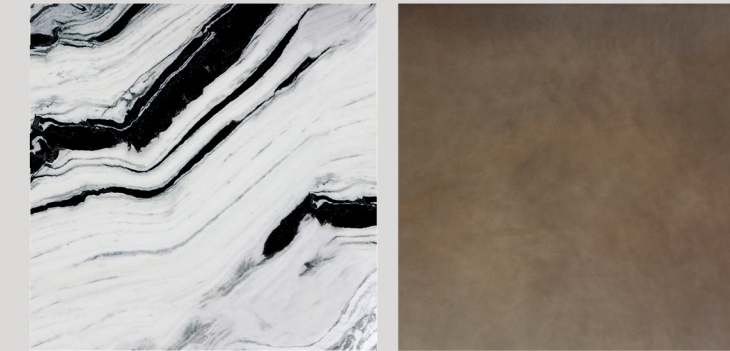

SHELTON

Consolle | *Console*

Materiali | *Materials*

Rivestimento in marmo cinese Panda
Cladding in Panda White marble

Metallo finitura ferro delabrè
Delabrè Iron structure

Tutti i prodotti Home Collection Rossato sono pensati come pezzi unici. Ogni dettaglio e ogni finitura possono essere personalizzati a seconda delle specifiche richieste del Cliente.